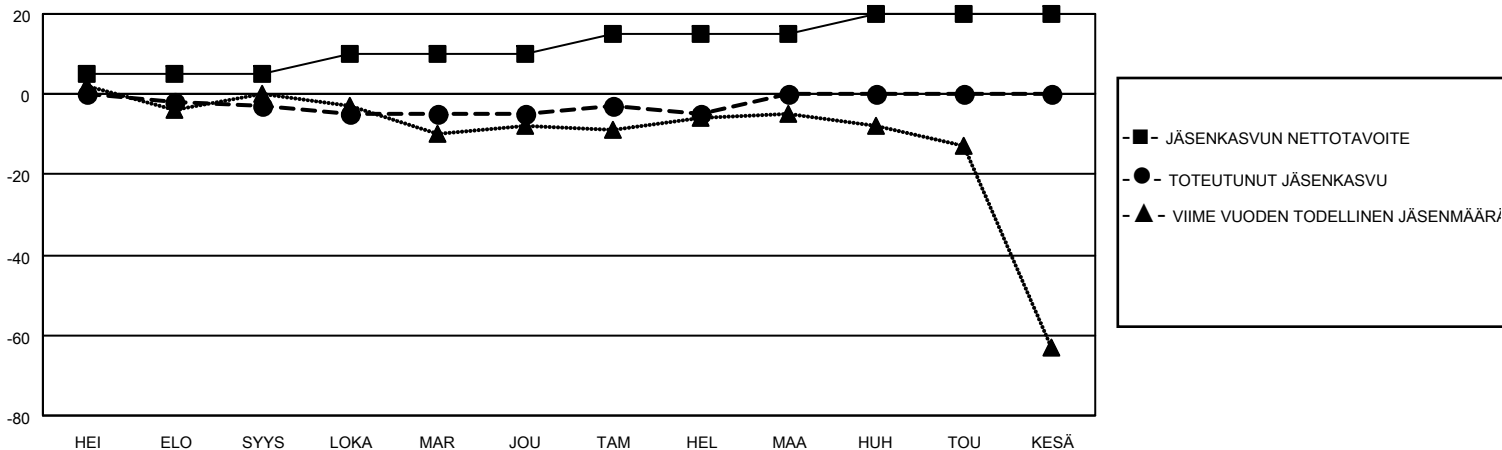

TAVOITTEET JA JÄSENET, KUMULATIIVINEN

LAKKAUTETUT KLUBIT: 0

ERONNEET JÄSENET

KUOLLUT	2
KLUBI LAKKAUTETTU	0
MUU	22
YHTEENSÄ	24

15 CLUBS OF 43 LISÄNNYT YHDEN TAI USEAMMAN UUTTA JÄSENTÄ

[KLIKKAAM TÄSTÄ NÄHDÄKSESI KUMULATIIVISET JÄSENTIEDOT](#)

SUKUPUOLIJAKAUMA

MIES	691 (77.82%)
NAINEN	197 (22.18%)
NON BINARY	0 (0.00%)
PREFER NOT TO ANSWER	0 (0.00%)

PERHEJÄSENIÄ YHTEENSÄ	2
PERHEJÄSENET, JOTKA MAKSAVAT PUOLET JÄSENMAKSUSTA	1