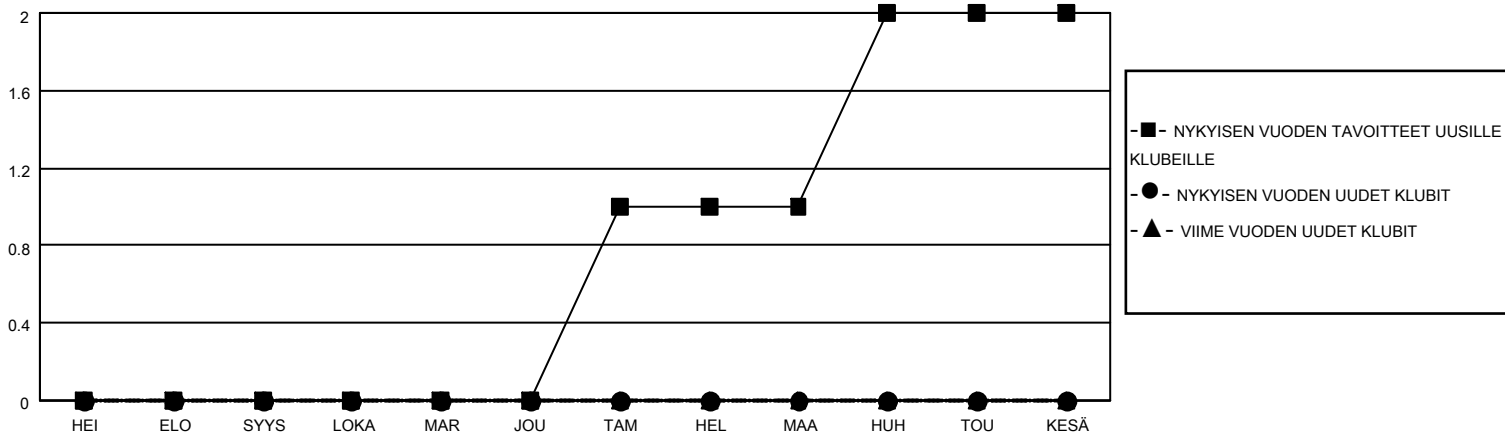

MONTHLY MEMBERSHIP PROGRESS REPORT

SIJAINTI FINLAND

District 107 B

Results as of: 2/28/2022

Klubit				jäsentä			
TULOKSET 2021-2022				TULOKSET 2021-2022			
NELJÄNNES	UUDEN KLUBIN TAVOITE	UUDET KLUBIT	LOPETETUT KLUBIT	NELJÄNNES	JÄSENKASVUN NETTOTAVOITE	TOTEUTUNUT JÄSENKASVU	POISTETUT JÄSENET (mukaan lukien siirrot)
HEI/ELO/SYYS	0	0	0	HEI/ELO/SYYS	5	7	9
LOKA/MAR/JOU	0	0	0	LOKA/MAR/JOU	5	10	10
TAM/HEL/MAA	1	0	0	TAM/HEL/MAA	5	6	5
HUH/TOU/KESÄ	1	0	0	HUH/TOU/KESÄ	5	0	0

TAVOITTEET JA UUDET KLUBIT, KUMULATIIVINEN